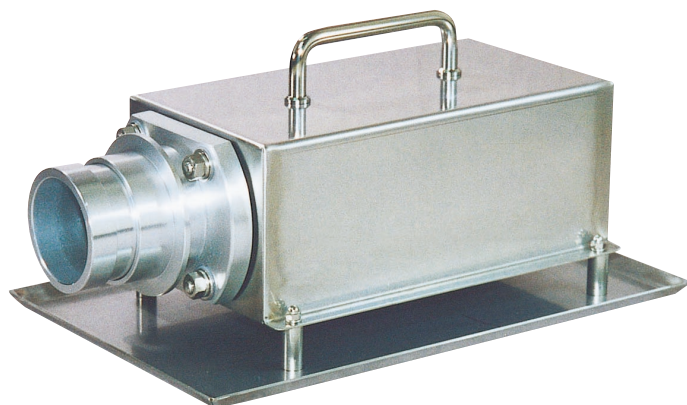

# 吸管周辺部品

## 吸管附属品

#### 仕様

商品コード	SF-QC-7804
型式	QC
寸法 (mm)	370×210×140
質量 (kg)	3.5

#### 特長

低水位の河川から水利を得ることは、大変困難です。このクイックキャッチャーはステンレス製でシンプルな構造となっており、ストレーナー部はサクシヨンボックス内に内蔵されているのでゴミや木の葉などの張付きを抑え、川底の砂利、砂、ヘドロなどを巻上げることなく安心して取水できます。また、サクシヨンボックス内に水が充満すると、質量が増し、吸管を安定させます。